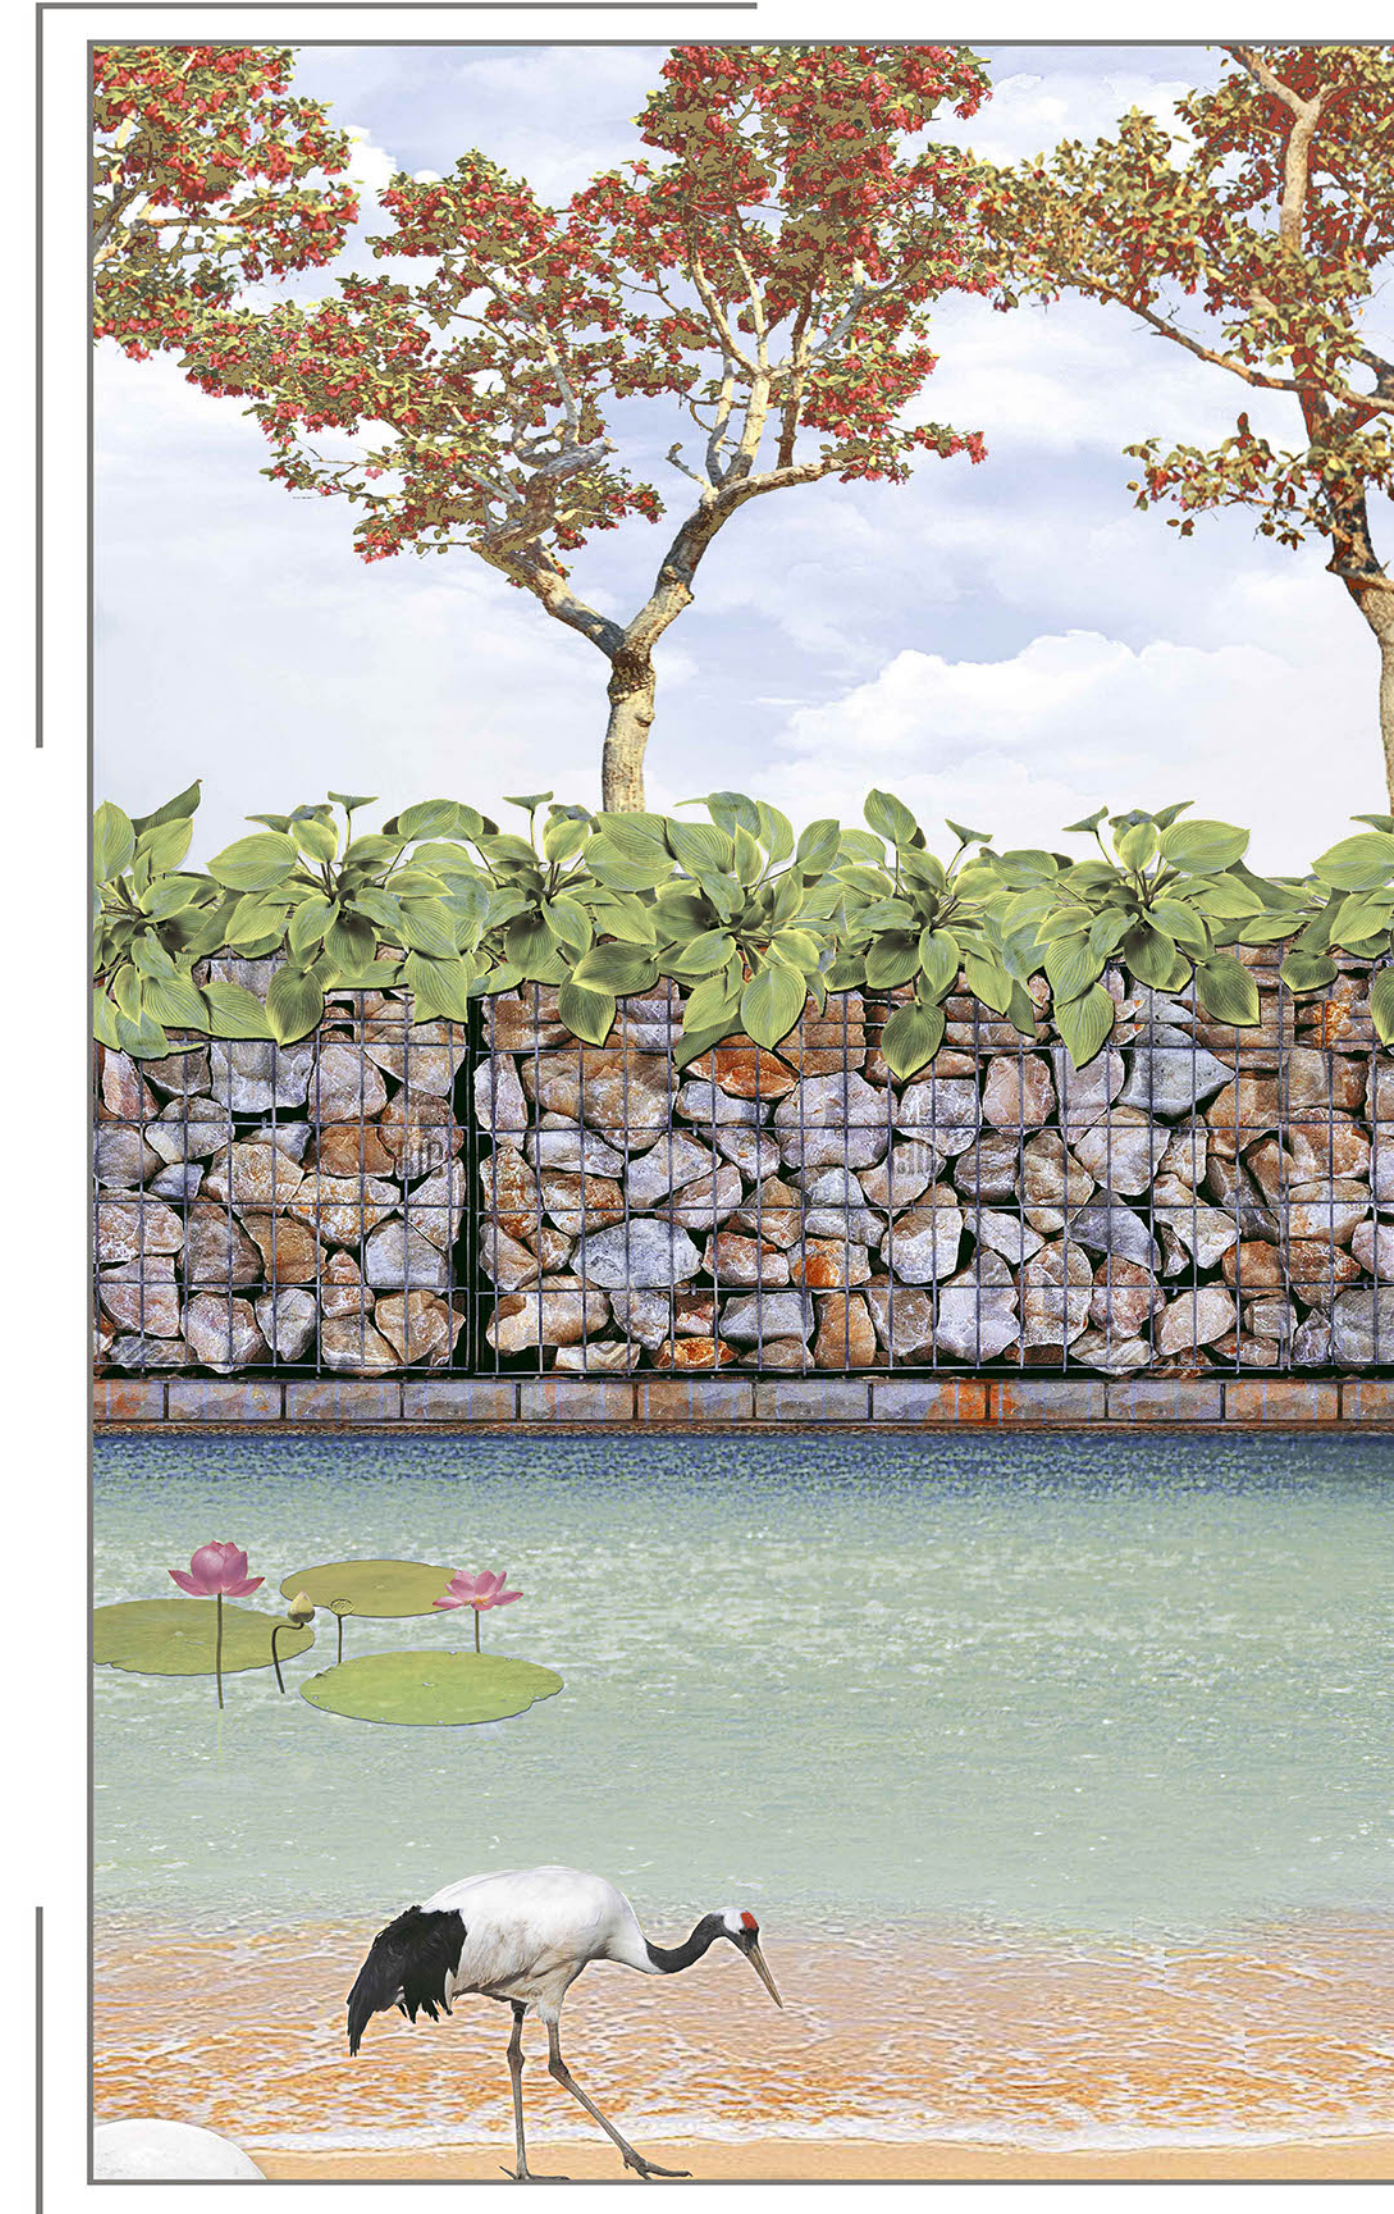

**G
L
O
S
S
Y**

**F
I
N
I
S
H**

**6
0
0
X
3
0
0
m
m**

DESIGN NO. :- 1518

LT

HL1 A

HL1 B

DK