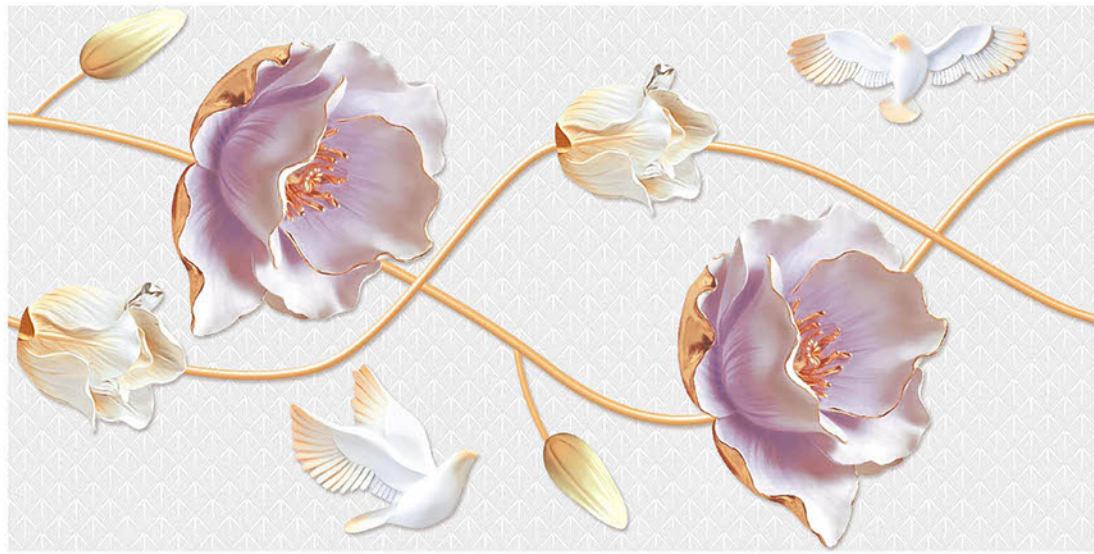

600 X 300 mm

DESIGN NO. :- 1615

LT

HL1

HL1

DK

HL2 A-B-C-D